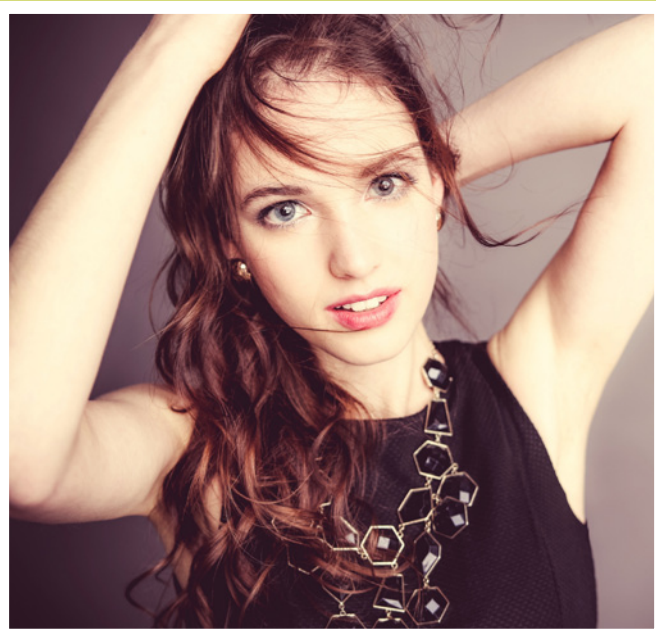

RÜBERG MODELS

JESSICA S.

Körperhöhe
Konfektionsgröße
Haarfarbe
Schuhgröße

1,67 m
34/36
braun
38

RÜBERG
MEDIEN. MARKETING. MODELS.

RÜBERG GmbH
Maximilian-Welsch-Straße 7, 99084 Erfurt
Telefon (03 61) 3 48 06 26, Fax (03 61) 3 48 06 20
mario.hochaus@rüberg.de, www.rüberg.de/models